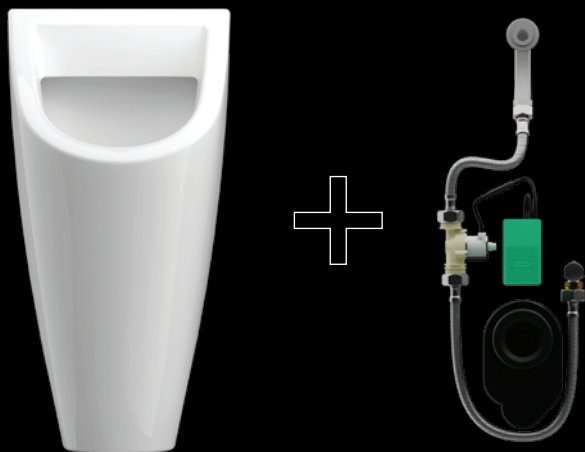

Set za pisoar Standard U2

Brez napačnega splakovanja

Preprečevanje prelivanja

Odpornost proti vandalizmu

Montažni okvir ni potreben

Vključeno v setu:

- Keramični pisoar
- Sistem splakovanja IPEE Mini
- Vodoraven sifon
- Cevi, ventil, napajalni adapter, komplet za namestitvev itd.

Keramika

Serijska	Bend
Tip splakovanja	Klasično splakovanje
Standardi	EN 13407, EN80

Tehnologija

Senzorska tehnologija	IPEE Mini
Količina splakovanja	Nastavljiva: 0,8 l – 1,5 l – 3,0 l
Preprečevanje prelivanja	Da
Način pripravljenosti	Da
Namensko splakovanje s pametnim ključem	Da
24-urno higiensko splakovanje	Da
Namestitev	Skrita
Standardi	EN 274, EN 61000-6-3, EN 15091

Številka za naročanje

U2, napajanje 230 V	6055700080
U2, baterija 6 V	6055700092

Trajna keramika, čvrsta tehnologija

IPEE U2 je osnovni model setov pisoarjev. Združuje tehnologijo splakovanja IPEE Mini z osnovnim, trajnim keramičnim pisoarjem. Količina splakovanja se lahko nastavi s pametnim ključem. IPEE U2 set za pisoar Standard je izredno primeren za objekte, kot so šole, kjer je potrebna cenovno ugodna, a trajna sanitarna oprema.