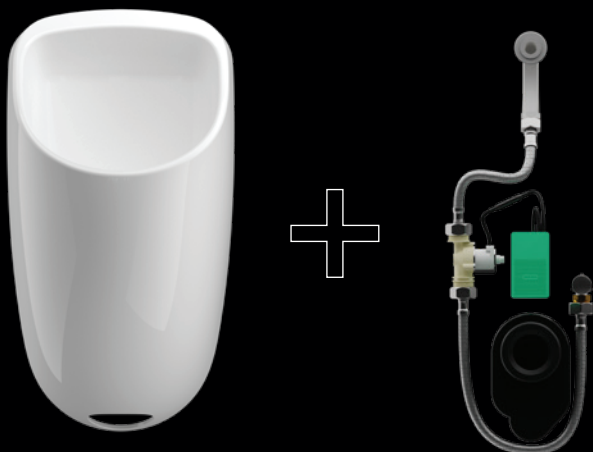

U4 Set pisoar Plus

Brez napačnega splakovanja

Preprečevanje prelivanja

Odpornost proti vandalizmu

Montažni okvir ni potreben

Vključeno v setu:

- Keramični pisoar
- Sistem splakovanja IPEE Mini
- Vodoraven sifon
- Cevi, ventil, napajalni adapter, komplet za namestitvev itd.

Udobje

IPEE U4 je srednji model setov pisoarjev. Združuje tehnologijo splakovanja IPEE Mini s kompaktnim, sijajnim keramičnim pisoarjem. Količina splakovanja se lahko nastavi med namestitvijo. IPEE U4 set za pisoar Plus je popolna rešitev za javne objekte, kjer sta ključna dizajn in učinkovitost.

Keramika

Serijska	Connect
Tip splakovanja	Klasično splakovanje
Standardi	EN 13407, EN80

Tehnologija

Senzorska tehnologija	IPEE Mini
Količina splakovanja	Nastavljiva: 0,8 l – 1,5 l – 3,0 l
Preprečevanje prelivanja	Da
Način pripravljenosti	Da
Namensko splakovanje s pametnim ključem	Da
24-urno higiensko splakovanje	Da
Namestitev	Skrita
Standardi	EN 274, EN 61000-6-3, EN 15091

Številka za naročanje

U4, napajanje 230 V	6055700095
U4, napajanje 6 V	6055700096