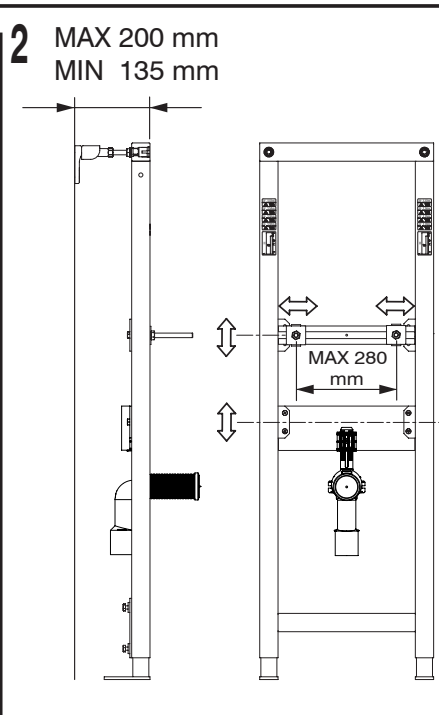

NL - Wastafel
 EN - Wash Basin
 IT - Lavabo

DE - Waschtisch
 FR - Lavabo

NL - Urinoir
 EN - Urinal
 IT - Orinatoio

DE - Urinal
 FR - Urinoir

NL - Bad/douche DE - Bade-/Douchewanne
 EN - Bath/shower FR - Bain/douche
 IT - Vasca da bagno/Doccia