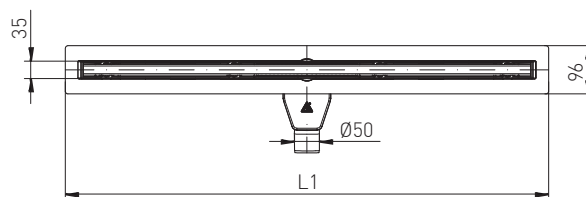

Numer katalogowy: **675391**

EAN: 3838912065575

ELEGANCE 600 M Ø 50 STANDARD/CUSTOM CZARNY

Numer katalogowy: **675396**

EAN: 3838912065629

ELEGANCE 700 M Ø 50 STANDARD/CUSTOM

Numer katalogowy: **675392**

EAN: 3838912065582

ELEGANCE 700 M Ø 50 STANDARD/CUSTOM CZARNY

Numer katalogowy: **675397**

EAN: 3838912065636

ELEGANCE 800 M Ø 50 STANDARD/CUSTOM

Numer katalogowy: **675393**

EAN: 3838912065599

ELEGANCE 800 M Ø 50 STANDARD/CUSTOM CZARNY

Numer katalogowy: **675398**

EAN: 3838912065643

ELEGANCE 900 M Ø 50 STANDARD/CUSTOM

Numer katalogowy: **675394**

EAN: 3838912065605

ELEGANCE 900 M Ø 50 STANDARD/CUSTOM CZARNY

Numer katalogowy: **675399**

EAN: 3838912065650

Rysunek techniczny

WYMIARY ODWODNIENIA

L (mm)	500	600	700	800	900
L1 (mm)	565	665	765	865	965

A GLOBAL FAMILY OF BRANDS

FLUIDMASTER d.o.o.
Industrijska cesta 2,
SI-6230 Postojna, Slovenia
T +386 5 72 83 700
F +386 5 72 83 811
W www.liv.si, en.liv.si