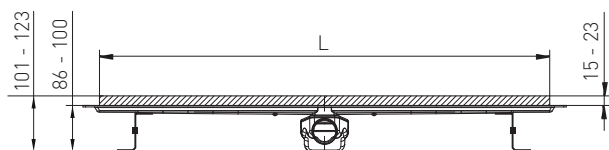

Numer katalogowy: **675391**

EAN: 3838912065575

ELEGANCE 600 M Ø 50 STANDARD/CUSTOM CZARNY

Numer katalogowy: **675396**

EAN: 3838912065629

ELEGANCE 700 M Ø 50 STANDARD/CUSTOM

Numer katalogowy: **675392**

EAN: 3838912065582

ELEGANCE 700 M Ø 50 STANDARD/CUSTOM CZARNY

Numer katalogowy: **675397**

EAN: 3838912065636

ELEGANCE 800 M Ø 50 STANDARD/CUSTOM

Numer katalogowy: **675393**

EAN: 3838912065599

ELEGANCE 800 M Ø 50 STANDARD/CUSTOM CZARNY

Numer katalogowy: **675398**

EAN: 3838912065643

ELEGANCE 900 M Ø 50 STANDARD/CUSTOM

Numer katalogowy: **675394**

EAN: 3838912065605

ELEGANCE 900 M Ø 50 STANDARD/CUSTOM CZARNY

Numer katalogowy: **675399**

EAN: 3838912065650

Rysunek techniczny

WYMIARY ODWODNIENIA

L (mm)	500	600	700	800	900
L1 (mm)	565	665	765	865	965

A GLOBAL FAMILY OF BRANDS

FLUIDMASTER d.o.o.
Industrijska cesta 2,
SI-6230 Postojna, Slovenia
T +386 5 72 83 700
F +386 5 72 83 811
W www.liv.si, en.liv.si