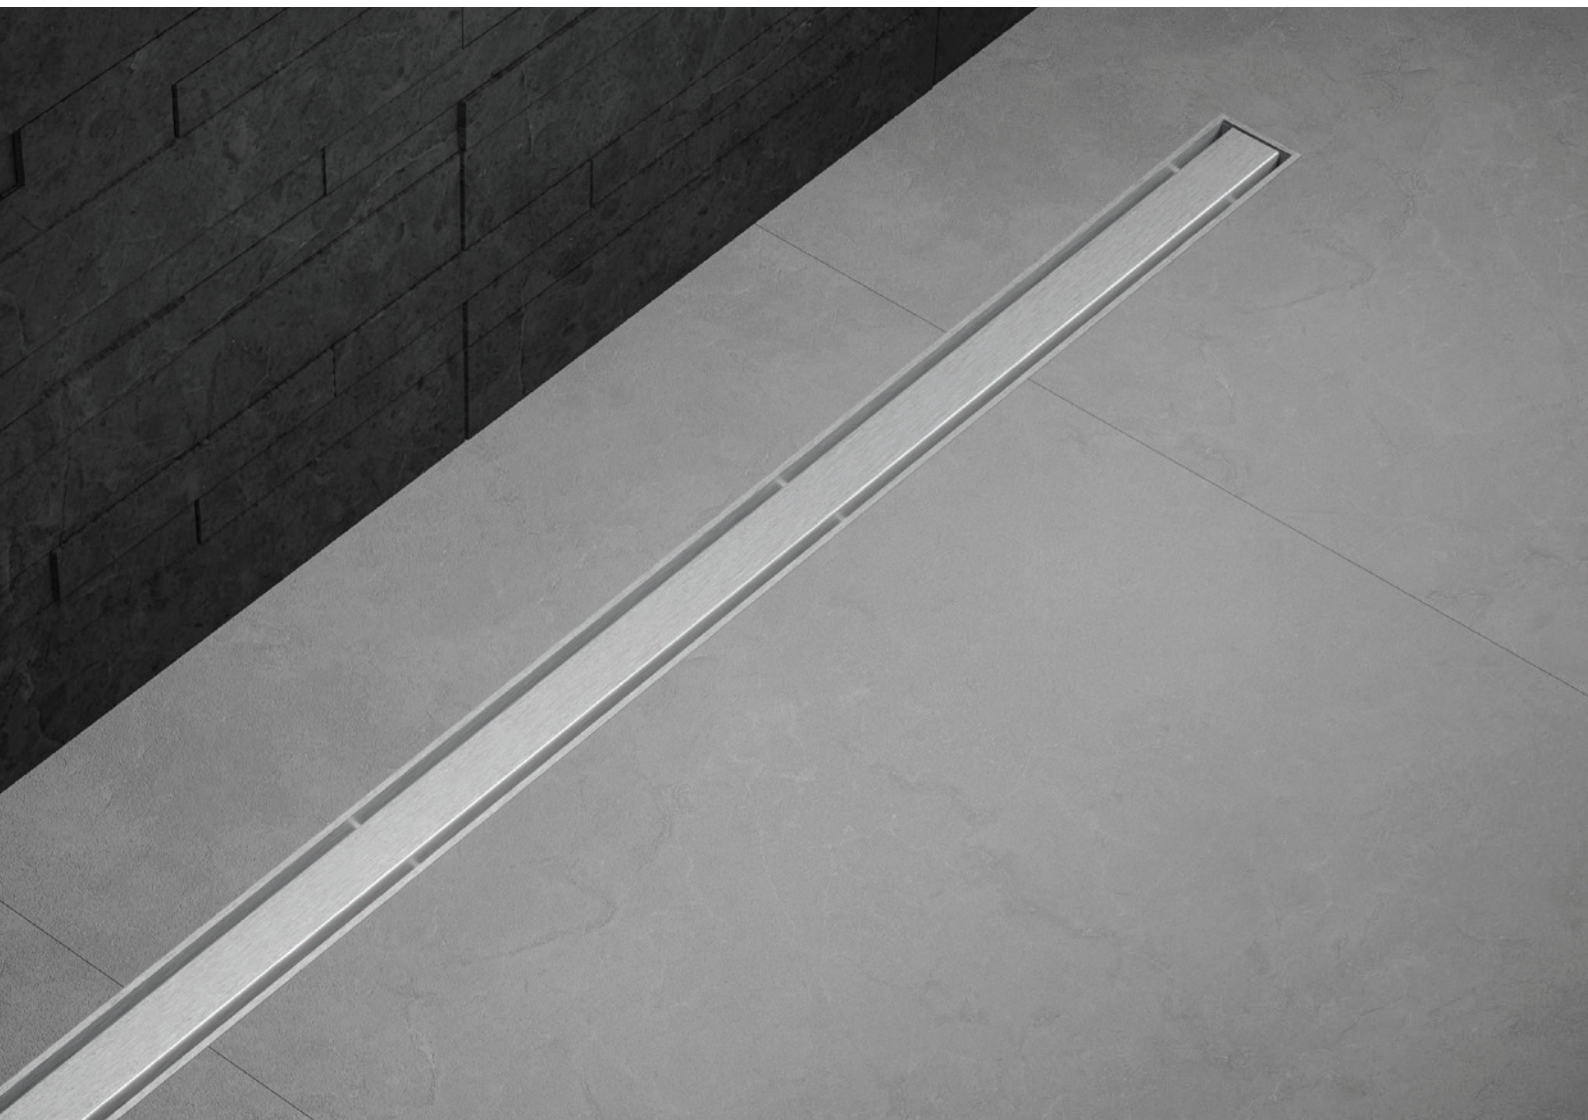

A GLOBAL FAMILY OF BRANDS

elegance

ODPŁYWY
PRYSZNICOWE

WĄSKI ODPŁYW PRYSZNICOWY

NOWOCZESNY
ELEGANCKI
ŁATWY MONTAŻ
EFEKTYWNA FUNKCJONALNOŚĆ

Wkrocz do świata, w którym precyzja łączy się z elegancją w projektowaniu łazienek. Przedstawiamy nasz eleganckiej wyrefinowany cienki odpływ prysznicowy, wykonany tak, aby płynnie wtapiał się w przestrzeń, bez wysiłku podnosząc jego estetykę, zapewniając jednocześnie niezrównaną praktyczność.

Dzięki minimalistycznemu profilowi i smukłej formie staje się integralną częścią podłogi prysznicowej, zwiększając ogólną atrakcyjność wizualną dzięki swojej subtelnej elegancji.

ELEGANCJA W TWOJEJ ŁAZIENCIE

Nasze wąskie odpływy liniowe to coś więcej niż wygląd. Zaprojektowany z pomysłowością, jego konstrukcja wykracza poza zwykłą estetykę, aby zwiększyć wydajność, zapewniając wydajne odprowadzanie wody.

Niezależnie od tego, czy rozpoczynasz nowy projekt łazienki, czy chcesz zmodernizować istniejący prysznic, cienki odpływ prysznicowy płynnie integruje się z każdym otoczeniem, bez wysiłku poprawiając zarówno formę, jak i funkcjonalność.

Regulowana wysokość wsporników zapewnia idealne dopasowanie do każdej instalacji prysznicowej. Odpływ prysznicowy jest wyposażony w regulowane wsporniki ze stali nierdzewnej i syfon obrotowy Ø 50 mm.

Każdy element systemu odpływu prysznicowego został zaprojektowany tak, aby przewyższać oczekiwania, zapewniając doskonałe wrażenia z kąpieli za każdym razem.