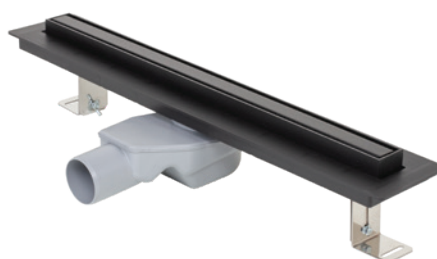

Regulowana wysokość wsporników zapewnia idealne dopasowanie do każdej instalacji prysznicowej. Odpływ prysznicowy jest wyposażony w regulowane wsporniki ze stali nierdzewnej i syfon obrotowy Ø 50 mm.

Każdy element systemu odpływu prysznicowego został zaprojektowany tak, aby przewyższać oczekiwania, zapewniając doskonałe wrażenia z kąpieli za każdym razem.

DOSTĘPNE MODELE

ELEGANCE 500 M Ø 50 STANDARD/CUSTOM

Numer katalogowy: **675390**

EAN: 3838912065568

ELEGANCE 500 M Ø 50 STANDARD/CUSTOM CZARNY

Numer katalogowy: **675395**

EAN: 3838912065612

ELEGANCE 600 M Ø 50 STANDARD/CUSTOM

Numer katalogowy: **675391**

EAN: 3838912065575

ELEGANCE 600 M Ø 50 STANDARD/CUSTOM CZARNY

Numer katalogowy: **675396**

EAN: 3838912065629

ELEGANCE 700 M Ø 50 STANDARD/CUSTOM

Numer katalogowy: **675392**

EAN: 3838912065582