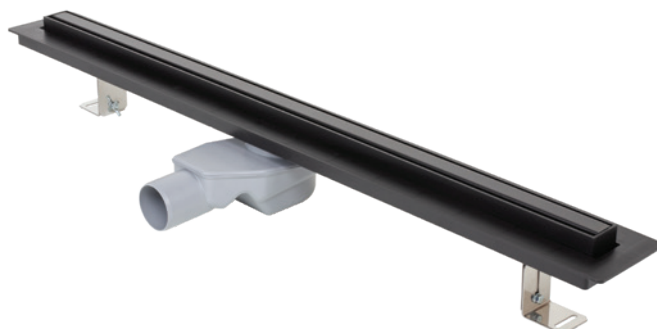

Regulowana wysokość wsporników zapewnia idealne dopasowanie do każdej instalacji prysznicowej. Odpływ prysznicowy jest wyposażony w regulowane wsporniki ze stali nierdzewnej i syfon obrotowy Ø 50 mm.

Każdy element systemu odpływu prysznicowego został zaprojektowany tak, aby przewyższać oczekiwania, zapewniając doskonałe wrażenia z kąpieli za każdym razem.

Numer katalogowy: **675391**

EAN: 3838912065575

ELEGANCE 600 M Ø 50 STANDARD/CUSTOM CZARNY

Numer katalogowy: **675396**

EAN: 3838912065629

ELEGANCE 700 M Ø 50 STANDARD/CUSTOM

Numer katalogowy: **675392**

EAN: 3838912065582

ELEGANCE 700 M Ø 50 STANDARD/CUSTOM CZARNY

Numer katalogowy: **675397**

EAN: 3838912065636

ELEGANCE 800 M Ø 50 STANDARD/CUSTOM

Numer katalogowy: **675393**

EAN: 3838912065599

ELEGANCE 800 M Ø 50 STANDARD/CUSTOM CZARNY

Numer katalogowy: **675398**

EAN: 3838912065643

ELEGANCE 900 M Ø 50 STANDARD/CUSTOM

Numer katalogowy: **675394**

EAN: 3838912065605

ELEGANCE 900 M Ø 50 STANDARD/CUSTOM CZARNY

Numer katalogowy: **675399**

EAN: 3838912065650