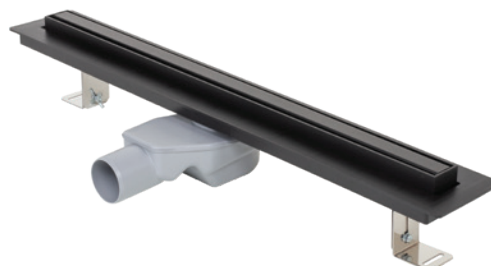

Regulowana wysokość wsporników zapewnia idealne dopasowanie do każdej instalacji prysznicowej. Odpływ prysznicowy jest wyposażony w regulowane wsporniki ze stali nierdzewnej i syfon obrotowy Ø 50 mm.

Każdy element systemu odpływu prysznicowego został zaprojektowany tak, aby przewyższać oczekiwania, zapewniając doskonałe wrażenia z kąpieli za każdym razem.

DOSTĘPNE MODELE

ELEGANCE 500 M Ø 50 STANDARD/CUSTOM

Numer katalogowy: **675390**

EAN: 3838912065568

ELEGANCE 500 M Ø 50 STANDARD/CUSTOM CZARNY

Numer katalogowy: **675395**

EAN: 3838912065612

ELEGANCE 600 M Ø 50 STANDARD/CUSTOM

Numer katalogowy: **675391**

EAN: 3838912065575

ELEGANCE 600 M Ø 50 STANDARD/CUSTOM CZARNY

Numer katalogowy: **675396**

EAN: 3838912065629

ELEGANCE 700 M Ø 50 STANDARD/CUSTOM

Numer katalogowy: **675392**

EAN: 3838912065582

ELEGANCE 700 M Ø 50 STANDARD/CUSTOM CZARNY

Numer katalogowy: **675397**

EAN: 3838912065636

ELEGANCE 800 M Ø 50 STANDARD/CUSTOM

Numer katalogowy: **675393**

EAN: 3838912065599

ELEGANCE 800 M Ø 50 STANDARD/CUSTOM CZARNY