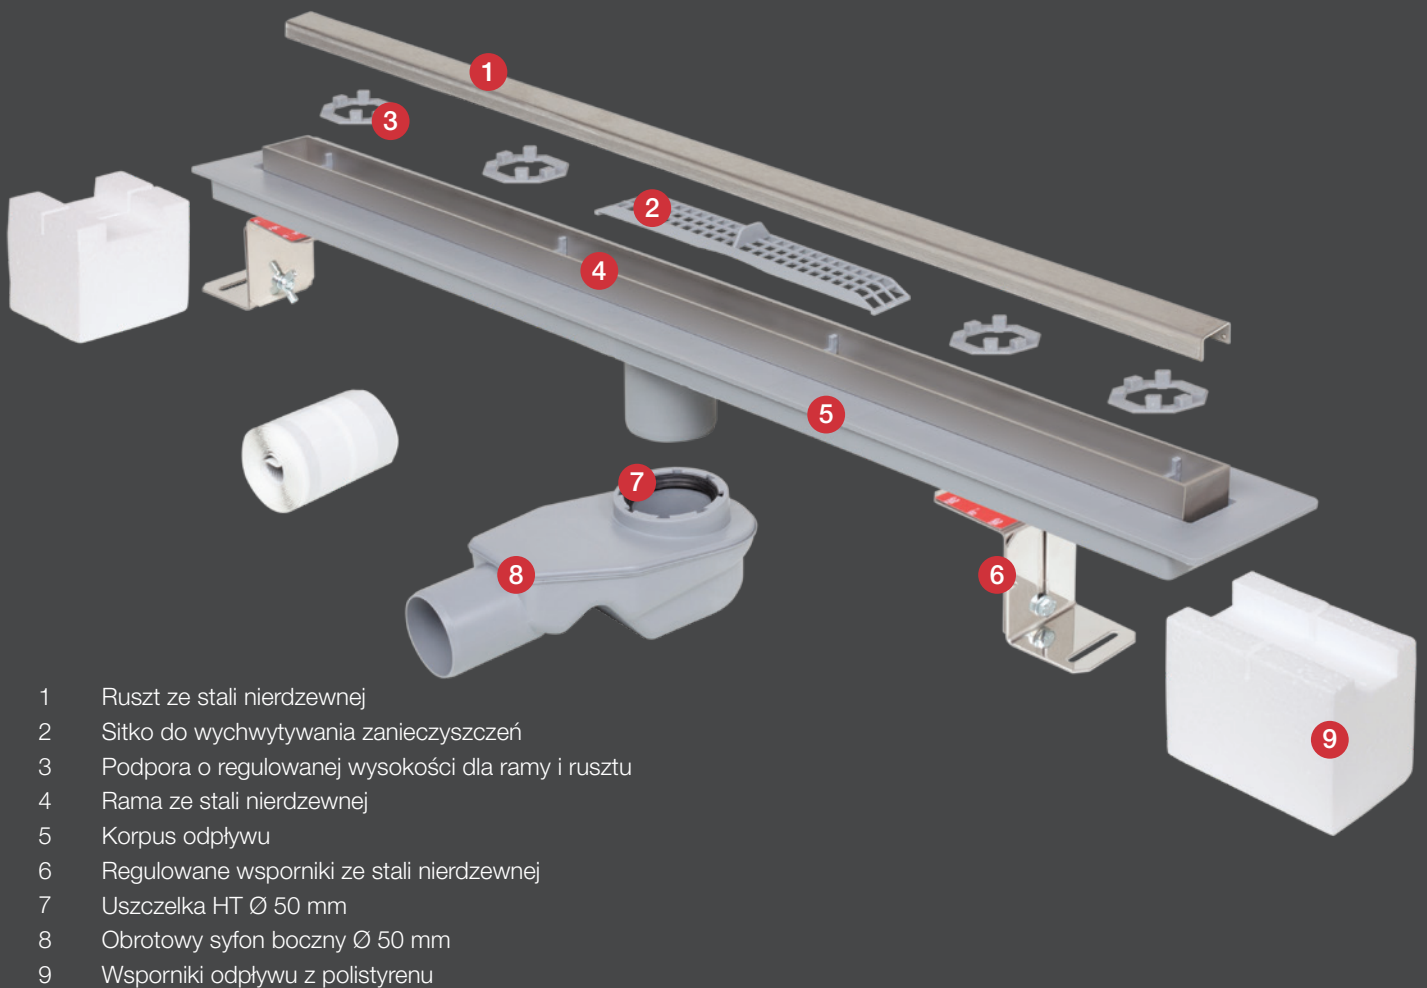

Nasze wąskie odpływy liniowe to coś więcej niż wygląd. Zaprojektowany z pomysłowością, jego konstrukcja wykracza poza zwykłą estetykę, aby zwiększyć wydajność, zapewniając wydajne odprowadzanie wody.

Niezależnie od tego, czy rozpoczynasz nowy projekt łazienki, czy chcesz zmodernizować istniejący prysznic, cienki odpływ prysznicowy płynnie integruje się z każdym otoczeniem, bez wysiłku poprawiając zarówno formę, jak i funkcjonalność.

DOSKONAŁOŚĆ ZACZYNA SIĘ OD WEWNĄTRZ

Wyposażony w trwałą kratkę ze stali nierdzewnej i strategicznie rozmieszczone sitko, odpływ prysznicowy bez wysiłku wyłapuje brud i zanieczyszczenia, utrzymując prysznic w czystości przy minimalnym wysiłku.

Regulowana wysokość wsporników zapewnia idealne dopasowanie do każdej instalacji prysznicowej. Odpływ prysznicowy jest wyposażony w regulowane wsporniki ze stali nierdzewnej i syfon obrotowy Ø 50 mm.

Każdy element systemu odpływu prysznicowego został zaprojektowany tak, aby przewyższać oczekiwania, zapewniając doskonałe wrażenia z kąpieli za każdym razem.

ŁATWA INSTALACJA

- 1 Siatka ze stali nierdzewnej
- 2 Sitko do wychwytywania zanieczyszczeń
- 3 Podpora o regulowanej wysokości dla ramy i rusztu
- 4 Syfon obrotowy Ø 50 mm
- 5 Regulowane wsporniki ze stali nierdzewnej
- 6 Płytki
- 7 Klej
- 8 Powłoka hydroizolacyjna
- 9 Izolacja wodoszczelna