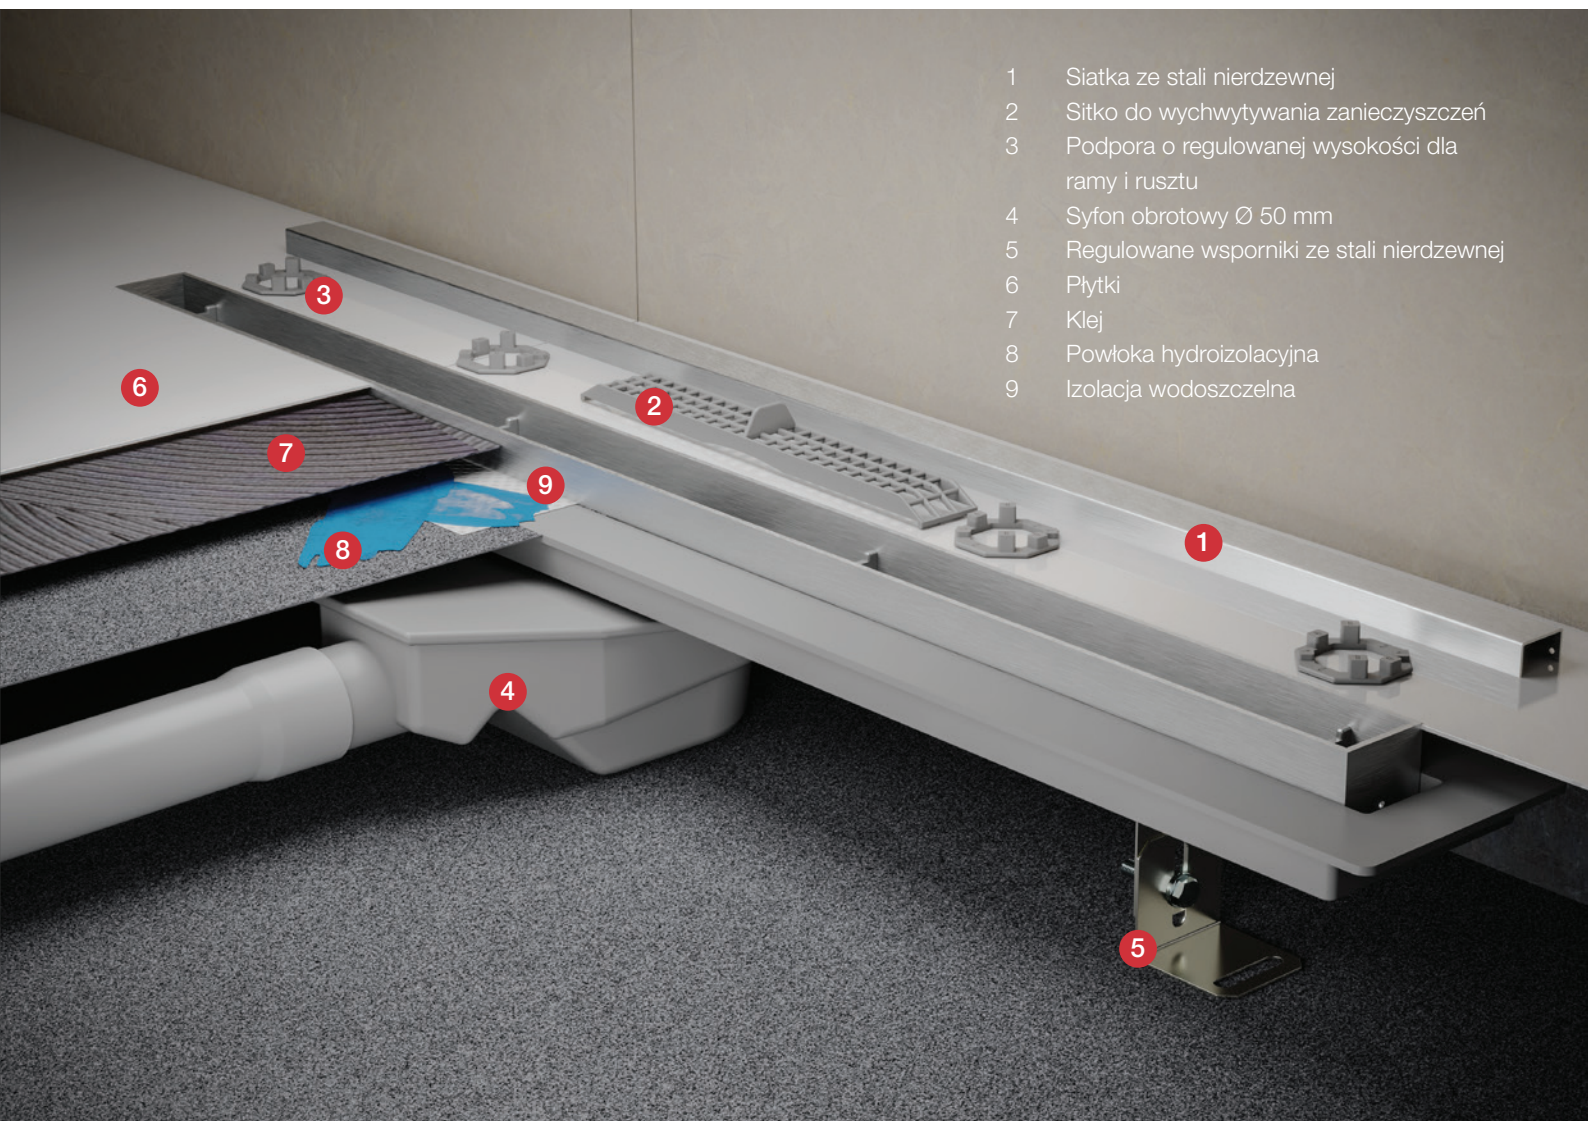

Nasze wąskie odpływy liniowe to coś więcej niż wygląd. Zaprojektowany z pomysłowością, jego konstrukcja wykracza poza zwykłą estetykę, aby zwiększyć wydajność, zapewniając wydajne odprowadzanie wody.

Niezależnie od tego, czy rozpoczynasz nowy projekt łazienki, czy chcesz zmodernizować istniejący prysznic, cienki odpływ prysznicowy płynnie integruje się z każdym otoczeniem, bez wysiłku poprawiając zarówno formę, jak i funkcjonalność.

DOSKONAŁOŚĆ ZACZYNA SIĘ OD WEWNĄTRZ

Wyposażony w trwałą kratkę ze stali nierdzewnej i strategicznie rozmieszczone sitko, odpływ prysznicowy bez wysiłku wyłapuje brud i zanieczyszczenia, utrzymując prysznic w czystości przy minimalnym wysiłku.

Regulowana wysokość wsporników zapewnia idealne dopasowanie do każdej instalacji prysznicowej. Odpływ prysznicowy jest wyposażony w regulowane wsporniki ze stali nierdzewnej i syfon obrotowy Ø 50 mm.

Każdy element systemu odpływu prysznicowego został zaprojektowany tak, aby przewyższać oczekiwania, zapewniając doskonałe wrażenia z kąpieli za każdym razem.

ŁATWA INSTALACJA

- 1 Siatka ze stali nierdzewnej
- 2 Sitko do wychwytywania zanieczyszczeń
- 3 Podpora o regulowanej wysokości dla ramy i rusztu
- 4 Syfon obrotowy Ø 50 mm
- 5 Regulowane wsporniki ze stali nierdzewnej
- 6 Płytki
- 7 Klej
- 8 Powłoka hydroizolacyjna
- 9 Izolacja wodoszczelna