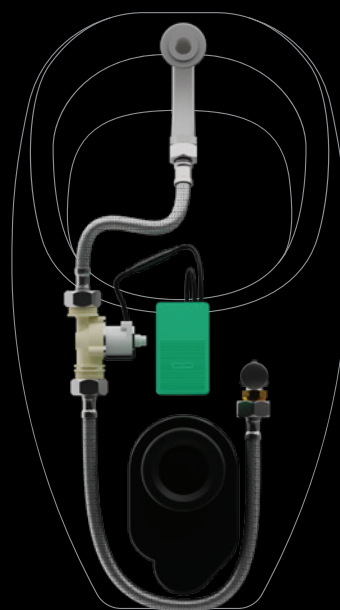

### Najnowocześniejsza technologia

Technologia spłukiwania IPEE została zaprojektowana i opracowana z myślą o pełnej integracji z tylną częścią pisuarów. Zawiera wszystkie inteligentne funkcje, których można oczekiwać od nowoczesnego systemu spłukiwania — i wiele więcej! Ponieważ systemy spłukiwania są montowane, w taki sposób, aby były całkowicie niewidoczne, są bardzo odporne na akty wandalizmu, dzięki czemu idealnie spełniają rolę ogólnie dostępnych urządzeń sanitarnych.

### **Niewielki rozmiar, duża wydajność**

IPEE Mini to powszechnie stosowane rozwiązanie pozwalające na automatyczne spłukiwanie wody w pisuarach. Inteligentny czujnik potrafi wykrywać użycie pisuaru przez powierzchnie wykonane z tworzywa i ceramiki, i na podstawie tych danych następuje spłukanie pisuaru wodą. Ponieważ czujnik nigdy nie ma bezpośredniego kontaktu z moczem, system jest niewrażliwy na zużycie i praktycznie nie wymaga konserwacji. IPEE Mini jest przymocowany do pisuaru i kalibruje się automatycznie do powierzchni wykonanej z ceramiki lub tworzywa. Szybki i łatwy montaż. IPEE Mini to kompletny system bez ukrytych kosztów. Niski całkowity koszt utrzymania i prostota użytkowania sprawiają, że IPEE Mini jest idealnym rozwiązaniem dla instalatora, operatora i użytkownika końcowego.