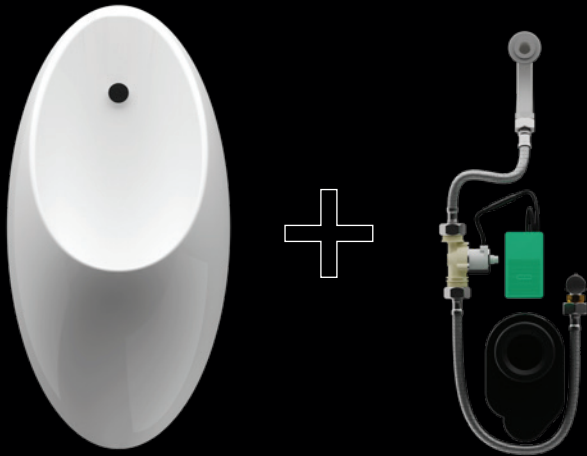

U6

Pakiet do pisuarów Premium

Konstrukcja bezrantowa (rimless)

Bez zbędnego spłukiwania

Zabezpieczenie przed przepełnieniem

Odporny na zniszczenia

Nie jest wymagana rama montażowa

W zestawie

- Pisuar
- System spłukiwania IPEE Mini
- Syfon poziomy
- Węże, zawór, zasilacz, zestaw montażowy...

Klasa Premium na każdym poziomie

IPEE U6 to pakiet do naszego najnowszego modelu. Nowoczesna, bezrantowa konstrukcja pisuaru charakteryzuje się wysokiej klasy technologią spłukiwania IPEE Mini. Pojemność spłukiwania można ustawić w dowolnym momencie za pomocą klucza magnetycznego. IPEE U6 zapewnia optymalną higienę dzięki budowie bezrantowej ceramicznej i wydajnemu mechanizmowi spłukiwania z kontrolowanym przepływem wody. IPEE U6 pakiet do pisuarów Premium najlepszy zestaw pisuarów dla inwestycji wymagających najlepszego designu, technologii i doświadczenia użytkownika.

Ceramika

Seria	Axis
Pokrycie	Materiał hydrofobowy i szkliwo ceramiczne
Ceramika	Bezrantowa + mechanizm spłukiwania
Cechy specjalne	Perforowane otwory odpływowe
Normy	EN 13407, EN80

Technologia

Technologia wykrywania	IPEE Mini
Objętość spłukiwania	Możliwość regulacji: 0,8 l – 1,5 l – 3,0 l
Zabezpieczenie przed przepełnieniem	Tak
Tryb stadionowy	Tak
Wymuszone spłukiwanie za pomocą inteligentnego klucza	Tak
Higieniczne spłukiwanie po 24 godzinach nieużywania pisuaru	Tak
Montaż	Ukryty
Normy	EN 274, EN 61000-6-3, EN 15091

Numer zamówienia

U2, Zasilanie sieciowe 230 V

6055700099