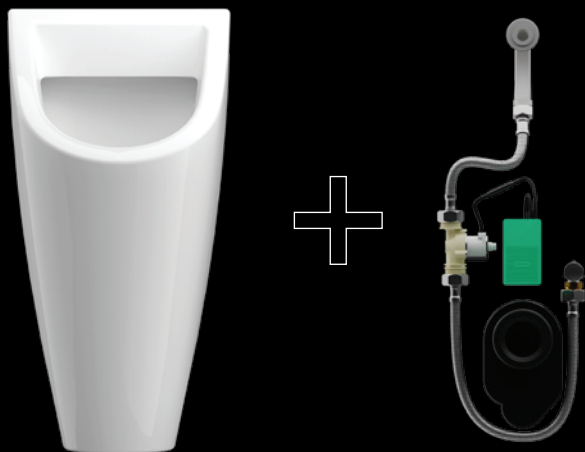

U2 Pakiet do pisuarów Standard

Bez zbędnego spłukiwania

Zabezpieczenie przed przepełnieniem

Odporny na zniszczenia

Nie jest wymagana rama montażowa

W zestawie

- Pisuar
- System spłukiwania IPEE Mini
- Syfon poziomy
- Węże, zawór, zasilacz, zestaw montażowy...

Ceramika

Seria	Bend
Ceramika	Rantowa
Normy	EN 13407, EN80

Technologia

Technologia wykrywania	IPEE Mini
Objętość spłukiwania	Możliwość regulacji: 0,8 l – 1,5 l – 3,0 l
Zabezpieczenie przed przepełnieniem	Tak
Tryb stadionowy	Tak
Wymuszone spłukiwanie za pomocą inteligentnego klucza	Tak
Higieniczne spłukiwanie po 24 godzinach nieużywania pisuaru	Tak
Montaż	Ukryty
Normy	EN 274, EN 61000-6-3, EN 15091

Numer zamówienia

U2, Zasilanie sieciowe 230 V	6055700080
U2, Bateria 6 V	6055700092

Trwała ceramika, stabilna technologia

IPEE U2 to model podstawowy pakietu pisuarów. Łączy technologię spłukiwania IPEE Mini z podstawowym, wytrzymałym ceramicznym pisuarem. Regulowaną pojemność spłukiwania można ustawić za pomocą inteligentnego klucza. IPEE U2 pakiet do pisuarów Standard idealnie sprawdzi się w miejscach takich jak szkoła, gdzie wymagany jest niedrogi, trwały sprzęt sanitarny.