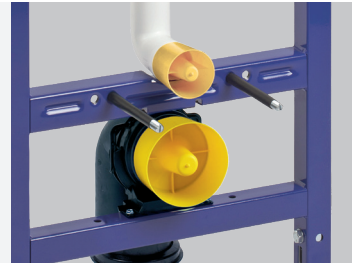

# LEGENDA SIMBOLURILOR

Element vopsit in pulberi, profil patrat 40x40 mm

Picioare de sustinere reglabile (0-200 mm)

Rezervor WC pre-asamblat

Materiale de fixare si instalare incluse

Tije filetate M8, M10 sau M12 incluse - lungime intre 180 si 225 mm (in functie de produs)