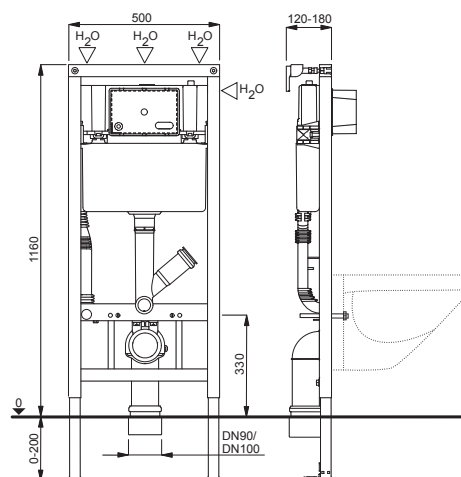

Schița tehnică

EN 14055 - CL1 - 6 - NL I - VR I