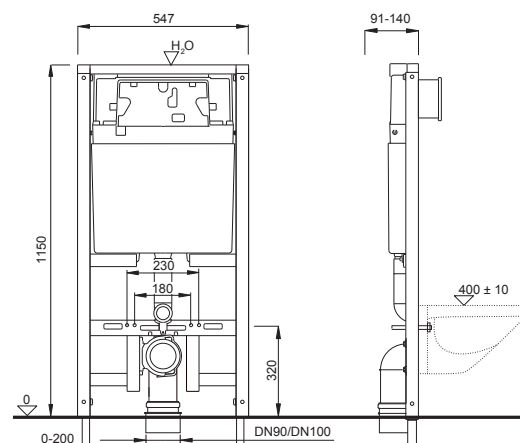

Schița tehnică