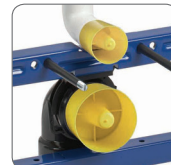

LIV-FIX WC 9052

Suport
de fixare la
perete reglabili
și versatili

Robinetul
colțar poate
fi înlocuit -
racord de apă
1/2"

Valva umplere
 silențioasă

- ISO 3822
- DVGW
  DW-6542CO0277

Adâncime
redușă de
instalare

Kit pentru
activare
pneumatică
disponibil

Buton pentru
declanșare
pneumatică

Capacele
facilitează
poziționarea mai
exactă a găurilor
în plăcile de rigips

Metoda de instalare și caracteristici

- Instalarea în pereți prefabricați, instalare în perete uscat, instalare universală în pereți solizi
- Suport, element WC simplu vopsit în pulberi culoarea albastră, profil pătrat 40x40 mm cu rezervor ascuns 9052
- Acționare frontală, spălare dublă (3/9 L)
- Volumul reglabil (spălare mare 7-9 L, spălare mică 3-6 L)
- Posibilitate de conectare la apă – partea superioară pentru
- Complet izolat împotriva condensării

Caracteristici speciale

- Cot de drenaj reglabil în adâncime (+/- 20 mm)

Produsul conține

- Cot de drenaj PE Ø 90 mm cu etanșare
- Adaptor excentric PE Ø 90 / 110 mm cu etanșare
- Materiale de instalare și fixare incluse

Schița tehnică