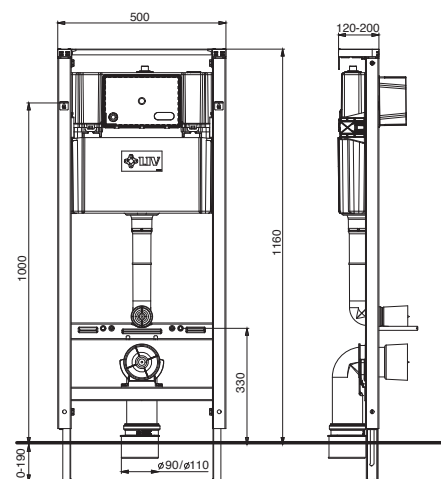

Schița tehnică