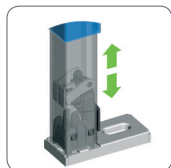

Montaj pe pardoseala
- picioarele cu frana
includa micsoreaza
timpul de instalare
(90°)