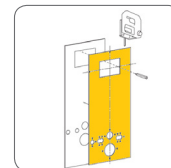

Capacele
facilitează
poziționarea mai
exactă a găurilor în
plăcile de rigips