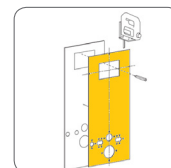

Sablon
pentru
instalare

Metoda de instalare și caracteristici

- Instalarea în pereți prefabricați, instalare în perete uscat, instalare universală în pereți solizi
- Suport, element WC simplu vopsit în pulberi culoarea albastră, profil pătrat 40x40 mm cu rezervor ascuns 7522
- Acționare frontală start/stop (6 L) sau spălare dublă (3/6 L)
- Volumul reglabil (spălare mare 5/6/7 L, spălare mică 3/4 L)
- Posibilitatea conectării apei pe patru poziții
- Complet izolat împotriva condensării

Caracteristici speciale

- Cot de drenaj reglabil în adâncime (+/- 20 mm)

Produsul conține

- Cot de drenaj PE Ø 90 mm cu etanșare
- Adaptor excentric PE Ø 90 / 110 mm cu etanșare
- Materiale de instalare și fixare incluse