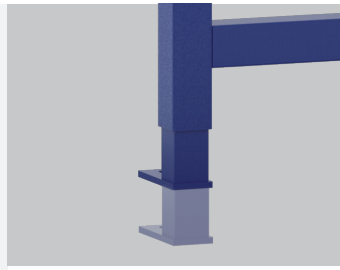

# LEGENDA SIMBOLURILOR

Element vopsit in pulberi, profil patrat 40x40 mm

Picioare de sustinere reglabile (0-200 mm)

Rezervor WC pre-asamblat

Materiale de fixare si instalare incluse

Tije filetate M8, M10 sau M12 incluse - lungime intre 180 si 225 mm (in functie de produs)