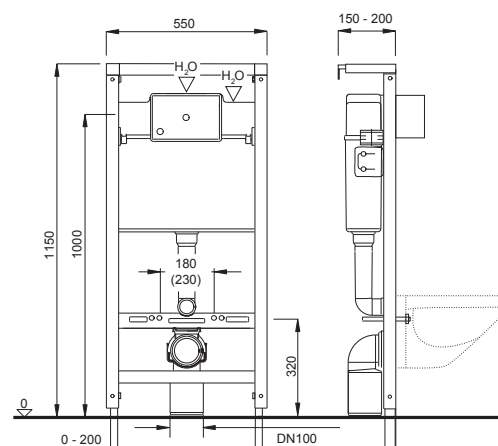

Schița tehnică