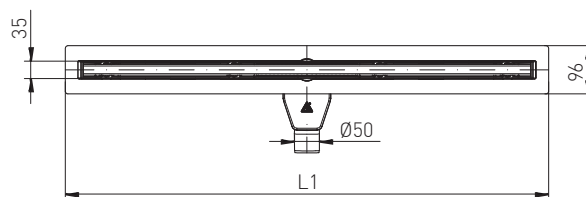

Tehnički crtež

DIMENZIJA					
L (mm)	500	600	700	800	900
L1 (mm)	565	665	765	865	965