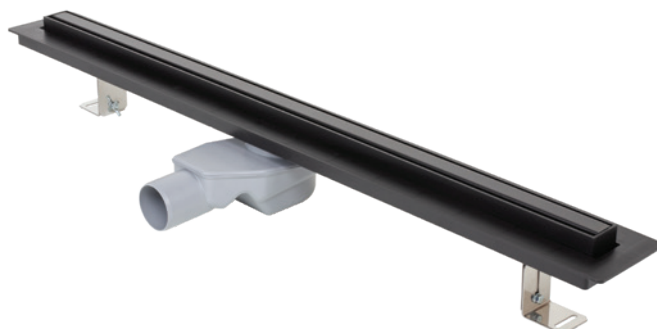

ELEGANCE 800 M Ø 50 STANDARD/CUSTOM BLACK

Broj artikla: **675398**

EAN-Koda: 3838912065643