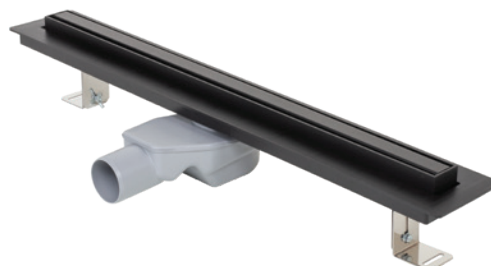

Minimalistički profil i vitka forma čine je integralnim dijelom poda tuša, povećavajući cjelokupnu vizualnu privlačnost svojom nenametljivom elegancijom.

ELEGANCIJA U VAŠOJ KUPAONICI

Tuš kanalice uskog profila pruža više nego što se čini na prvi pogled. Projektirana je domišljato, a dizajn nadilazi puku estetiku kako bi poboljšao performanse, osiguravajući učinkovitu odvodnju vode.

SAVRŠENSTVO POČINJE IZNUTRA

S izdržljivom rešetkom od nehrđajućeg čelika i strateški postavljenom mrežicom protiv nečistoća, tuš kanalica s lakoćom hvata prljavštinu i ostatke te održava vaš tuš čistim uz minimalan napor.

Tuš kanalica ima podesive nosače koji osiguravaju da savršeno pristaje u svaku instalaciju tuš kabine/ walk in-a te okretni sifon Ø 50 mm.

Svaka komponenta izrađena je da premaši vaša očekivanja te pruži besprijekorno iskustvo pri svakom tuširanju.

Broj artikla: **675391**

EAN-Koda: 3838912065575

ELEGANCE 600 M Ø 50 STANDARD/CUSTOM BLACK

Broj artikla: **675396**

EAN-Koda: 3838912065629

ELEGANCE 700 M Ø 50 STANDARD/CUSTOM

Broj artikla: **675392**

EAN-Koda: 3838912065582