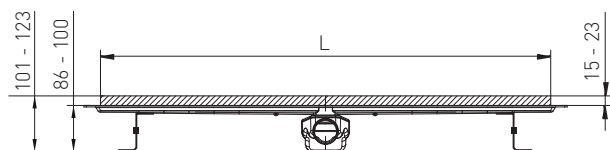

ELEGANCE 700 M Ø 50 STANDARD/CUSTOM BLACK

Broj artikla: **675397**

EAN-Koda: 3838912065636

ELEGANCE 800 M Ø 50 STANDARD/CUSTOM

Broj artikla: **675393**

EAN-Koda: 3838912065599

ELEGANCE 800 M Ø 50 STANDARD/CUSTOM BLACK

Broj artikla: **675398**

EAN-Koda: 3838912065643

ELEGANCE 900 M Ø 50 STANDARD/CUSTOM

Broj artikla: **675394**

EAN-Koda: 3838912065605

ELEGANCE 900 M Ø 50 STANDARD/CUSTOM BLACK

Broj artikla: **675399**

EAN-Koda: 3838912065650

Tehnički crtež

DIMENZIJA					
L (mm)	500	600	700	800	900
L1 (mm)	565	665	765	865	965

A GLOBAL FAMILY OF BRANDS

FLUIDMASTER d.o.o.

Industrijska cesta 2,
SI-6230 Postojna, Slovenia

T +386 5 72 83 700

F +386 5 72 83 811