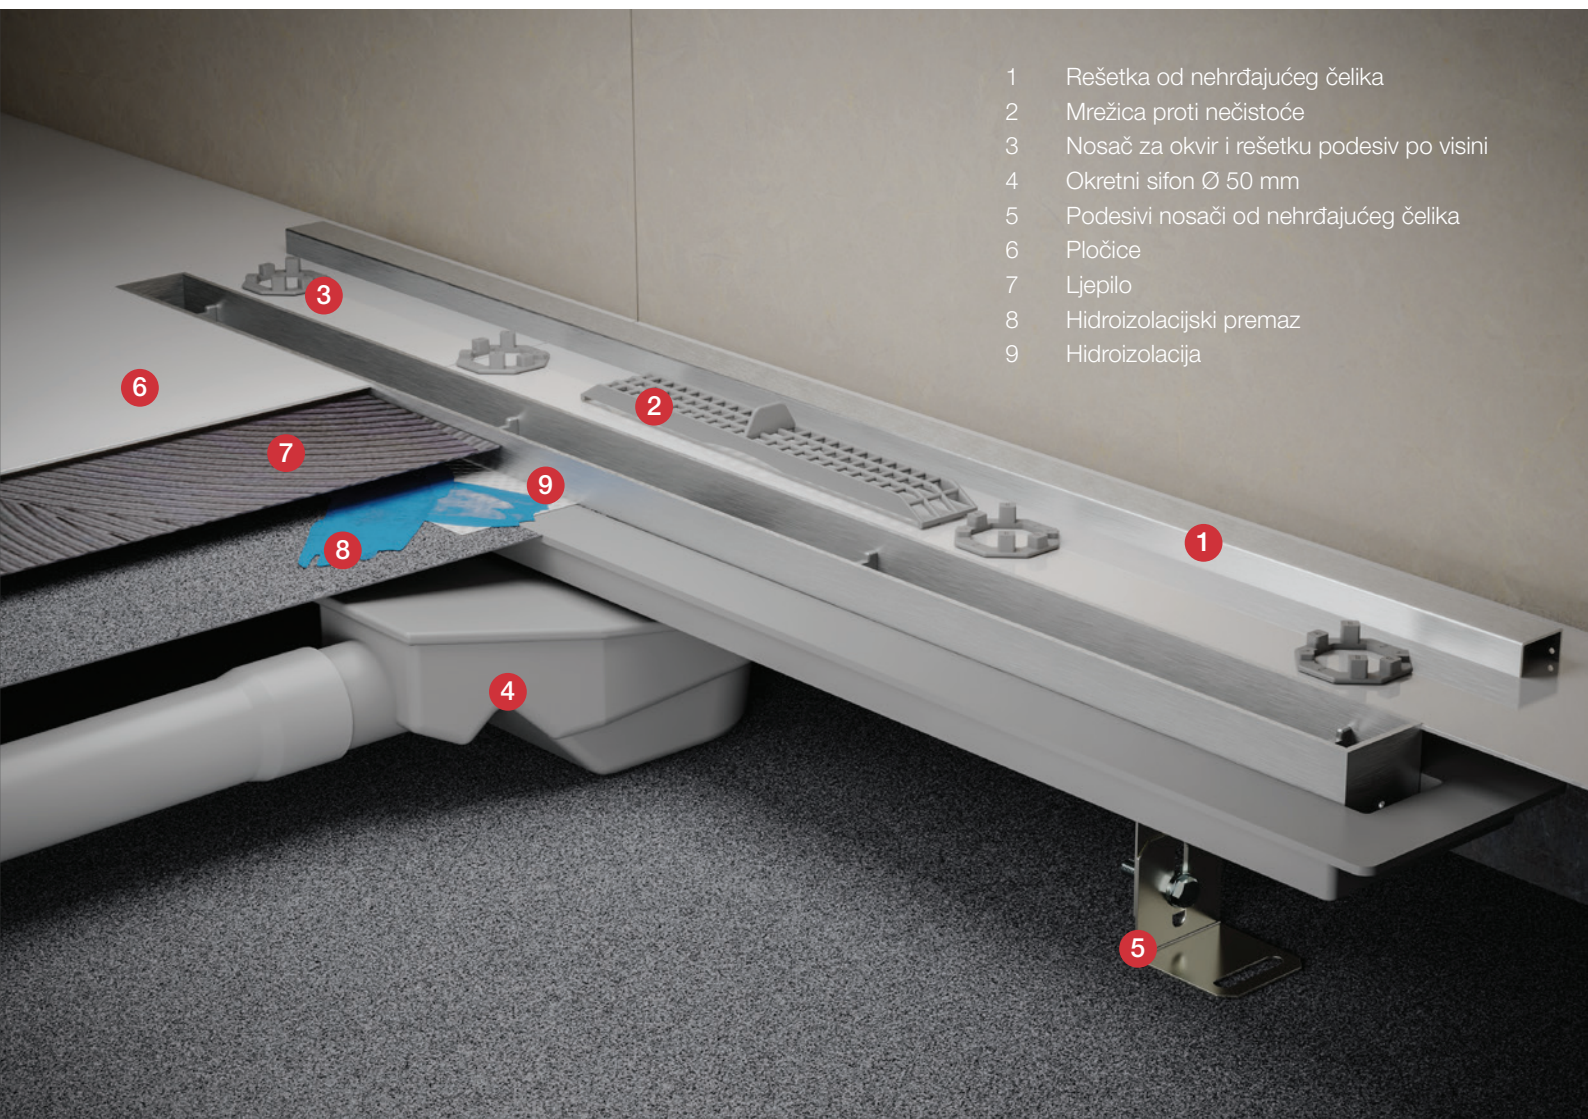

JEDNOSTAVNA UGRADNJA

1. 1 Rešetka od nehrđajućeg čelika
2. 2 Mrežica proti nečistoće
3. 3 Nosač za okvir i rešetku podesiv po visini
4. 4 Okretni sifon Ø 50 mm
5. 5 Podesivi nosači od nehrđajućeg čelika
6. 6 Pločice
7. 7 Ljepilo
8. 8 Hidroizolacijski premaz
9. 9 Hidroizolacija

Projektirana uz razmišljanje o praktičnosti za instalatera, ova tuš kanalica može se pohvaliti jednostavnim načinom ugradnje, štedi vrijeme i trud, a jamči i besprijeorne rezultate.

Od elegantnog dizajna do jednostavnog mehanizma za čišćenje korisnicima obećava neusporedivo sofisticirano i jednostavno iskustvo.