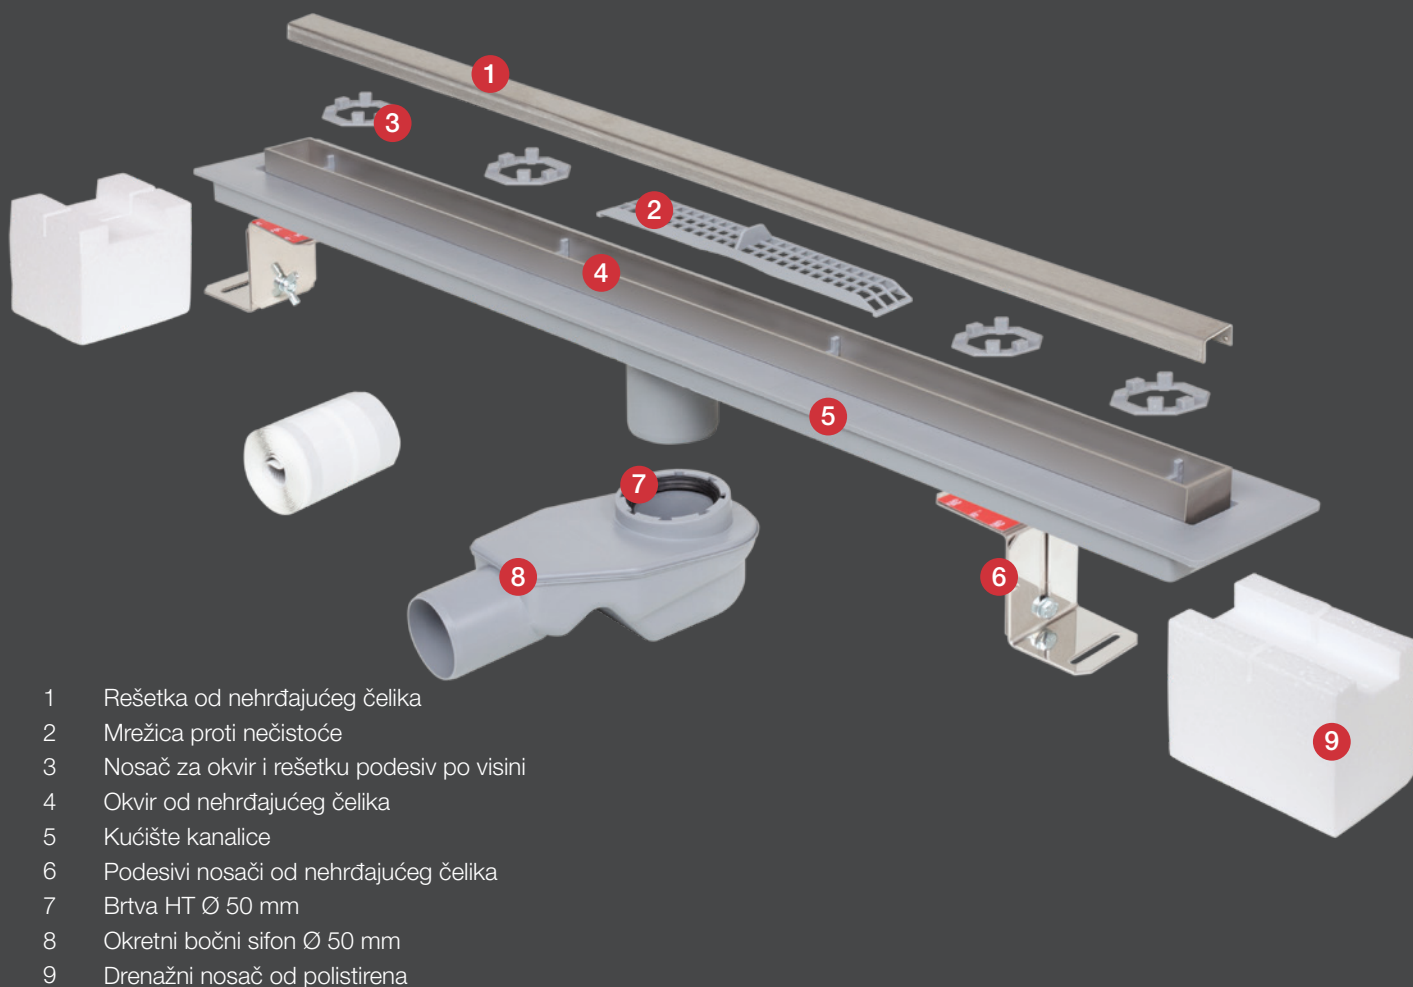

Minimalistički profil i vitka forma čine je integralnim dijelom poda tuša, povećavajući cjelokupnu vizualnu privlačnost svojom nenametljivom elegancijom.

ELEGANCIJA U VAŠOJ KUPAONICI

Tuš kanalice uskog profila pruža više nego što se čini na prvi pogled. Projektirana je domišljato, a dizajn nadilazi puku estetiku kako bi poboljšao performanse, osiguravajući učinkovitu odvodnju vode.

Bez obzira na to jeste li se odlučili upustiti u projekt nove kupaonice ili želite nadograditi svoj postojeću tuš kabinu/walk in, tanka tuš kanalice neprimjetno se uklapa u sva okruženja te poboljšava oblik i funkciju.

SAVRŠENSTVO POČINJE IZNUTRA

S izdržljivom rešetkom od nehrđajućeg čelika i strateški postavljenom mrežicom protiv nečistoća, tuš kanalica s lakoćom hvata prljavštinu i ostatke te održava vaš tuš čistim uz minimalan napor.

Tuš kanalica ima podesive nosače koji osiguravaju da savršeno pristaje u svaku instalaciju tuš kabine/ walk in-a te okretni sifon Ø 50 mm.

Svaka komponenta izrađena je da premaši vaša očekivanja te pruži besprijekorno iskustvo pri svakom tuširanju.