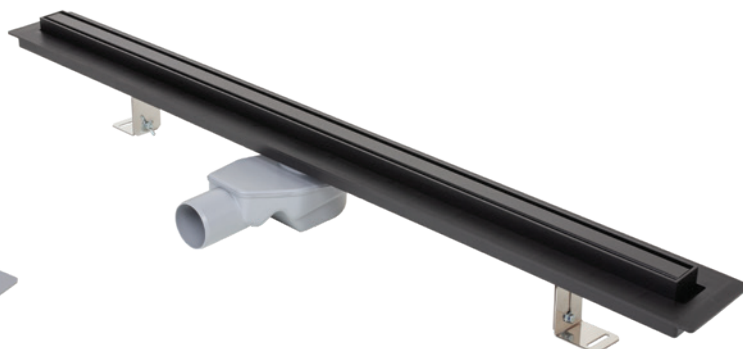

Minimalistički profil i vitka forma čine je integralnim dijelom poda tuša, povećavajući cjelokupnu vizualnu privlačnost svojom nenametljivom elegancijom.

ELEGANCIJA U VAŠOJ KUPAONICI

Tuš kanalice uskog profila pruža više nego što se čini na prvi pogled. Projektirana je domišljato, a dizajn nadilazi puku estetiku kako bi poboljšao performanse, osiguravajući učinkovitu odvodnju vode.

SAVRŠENSTVO POČINJE IZNUTRA

S izdržljivom rešetkom od nehrđajućeg čelika i strateški postavljenom mrežicom protiv nečistoća, tuš kanalica s lakoćom hvata prljavštinu i ostatke te održava vaš tuš čistim uz minimalan napor.

Tuš kanalica ima podesive nosače koji osiguravaju da savršeno pristaje u svaku instalaciju tuš kabine/ walk in-a te okretni sifon Ø 50 mm.

Svaka komponenta izrađena je da premaši vaša očekivanja te pruži besprijekorno iskustvo pri svakom tuširanju.

Broj artikla: **675398**

EAN-Koda: 3838912065643

ELEGANCE 900 M Ø 50 STANDARD/CUSTOM

Broj artikla: **675394**

EAN-Koda: 3838912065605

ELEGANCE 900 M Ø 50 STANDARD/CUSTOM BLACK

Broj artikla: **675399**

EAN-Koda: 3838912065650