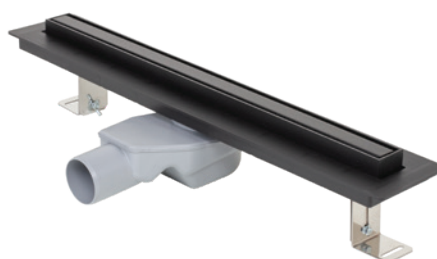

Minimalistički profil i vitka forma čine je integralnim dijelom poda tuša, povećavajući cjelokupnu vizualnu privlačnost svojom nenametljivom elegancijom.

ELEGANCIJA U VAŠOJ KUPAONICI

Tuš kanalice uskog profila pruža više nego što se čini na prvi pogled. Projektirana je domišljato, a dizajn nadilazi puku estetiku kako bi poboljšao performanse, osiguravajući učinkovitu odvodnju vode.

SAVRŠENSTVO POČINJE IZNUTRA

S izdržljivom rešetkom od nehrđajućeg čelika i strateški postavljenom mrežicom protiv nečistoća, tuš kanalica s lakoćom hvata prljavštinu i ostatke te održava vaš tuš čistim uz minimalan napor.

Tuš kanalica ima podesive nosače koji osiguravaju da savršeno pristaje u svaku instalaciju tuš kabine/ walk in-a te okretni sifon Ø 50 mm.

Svaka komponenta izrađena je da premaši vaša očekivanja te pruži besprijekorno iskustvo pri svakom tuširanju.

DOSTUPNI MODELI

ELEGANCE 500 M Ø 50 STANDARD/CUSTOM

Broj artikla: **675390**

EAN-Koda: 3838912065568

ELEGANCE 500 M Ø 50 STANDARD/CUSTOM BLACK

Broj artikla: **675395**

EAN-Koda: 3838912065612

ELEGANCE 600 M Ø 50 STANDARD/CUSTOM