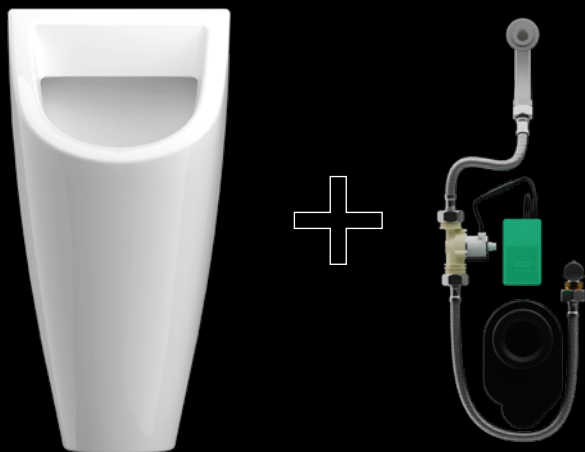

U2 Set za pisoar Standard

Bez pogrešnih ispiranja

Sprječavanje prelijevanja

Otporno na vandalizam

Nije potreban okvir za ugradnju

Uključeno u komplet

- Keramički pisoar;
- Sustav ispiranja Mini IPEE;
- Horizontalni sifon;
- Crijeva, ventil, adapter za struju, komplet za ugradnju...

Keramika

Seriya	Bend
Tip ispiranja	Klasično ispiranje
Norme	EN 13407, EN80

Tehnologija

Senzorska tehnologija	IPEE Mini
Volumen ispiranja	Podesiv: 0,8 l – 1,5 l – 3,0 l
Sprječavanje prelijevanja	Da
Kraće periodično ispiranje (stadium)	Da
Namjensko ispiranje pametnim ključem	Da
Higijensko ispiranje na 24 h	Da
Ugradnja	Skrivena
Norme	EN 274, EN 61000-6-3, EN 15091

Broj za naručivanje

U2, Mrežni napon 230 V	6055700080
U2, Baterija 6 V	6055700092

Izdržljiva keramika, stabilna tehnologija

Model U2 IPEE početni je model paketa za pisoar. Predstavlja kombinaciju tehnologije ispiranja Mini tvrtke IPEE i osnovnog izdržljivog keramičkog pisoara. Volumen ispiranja može se podesiti pomoću pametne tipke. IPEE U2 set za pisoar Standard idealan je za lokacije poput škola, gdje je potrebna pristupačna i izdržljiva sanitarna oprema.