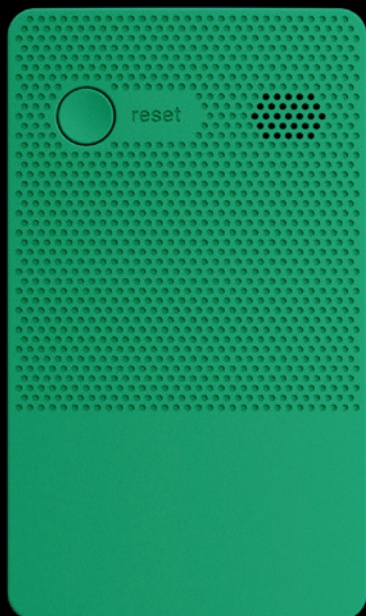

Setovi za pisoare

Mini