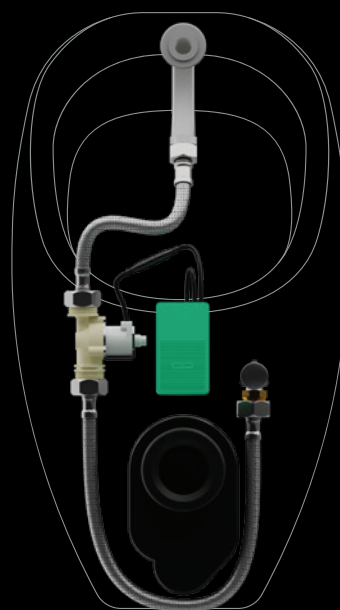

Najnovija tehnologija

Tehnologija ispiranja IPEE dizajnirana je i razvijena tako da se u potpunosti integrira u stražnji dio pisoara. Sadržava sve inteligentne značajke koje biste očekivali od modernog sustava ispiranja – i još mnogo toga! Budući da su sustavi za ispiranje ugrađeni tako da budu potpuno nevidljivi za korisnika, vrlo su otporni na vandalizam, što ih čini idealnim za komercijalnu sanitarnu opremu.

Setovi za pisoare

Mini

Bez pogrešnih ispiranja

Sprječavanje prelijevanja

Otporno na vandalizam

Mala veličina, velike performanse

Sustav Mini IPEE široko je primjenjivo rješenje za automatsko ispiranje pisoara. Inteligentni senzor prepoznaje plastične i keramičke površine prilikom uporabe pisoara te ispire na temelju tih podataka. Budući da senzor nikada ne dolazi u dodir s mokraćom, sustav je neosjetljiv na habanje i ne zahtijeva gotovo nikakvo održavanje. Sustav Mini IPEE zalijepljen je unutar pisoara i automatski se kalibrira na keramičkoj ili plastičnoj površini. Ugradnja je brza i jednostavna. Sustav Mini IPEE kompletan je sustav bez skrivenih troškova. Niski ukupni troškovi i optimalna jednostavnost uporabe čine sustav Mini IPEE idealnim rješenjem za instalatere, održavatelje i krajnje korisnike.

▲ IPEE U6 set za pisoar Premium

U2 Set za pisoar Standard

Bez pogrešnih ispiranja

Sprječavanje prelijevanja

Otporno na vandalizam

Nije potreban okvir za ugradnju

Uključeno u komplet

- Keramički pisoar;
- Sustav ispiranja Mini IPEE;
- Horizontalni sifon;
- Crijeva, ventil, adapter za struju, komplet za ugradnju...